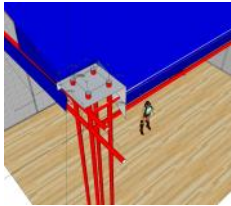

PHU Safex - Gdynia, ul. Rteciowa 30, 81-161 Gdynia
tel./fax +48 58 665 33 56, e-mail: info@plandeki.com.pl

Zadaszenia sceny (estrady)

Wykonujemy zarówno siatki na sceny (siatki estradowe) jak i zadaszenia scen. Zadaszenie estrady musi być wykonane z tkaniny plandekowej trudnopalnej ze względu na bezpieczeństwo. Scena jest miejscem bardzo często uposażonym w setki kabli, a także w bogate oświetlenie co naraza materiał plandekowy na zapalenie. Nasze materiały z atestem DIN i SIS, podczas zetknięcia z otwartym ogniem nie zapalają się ale same przygasają (materiały samogasnące).